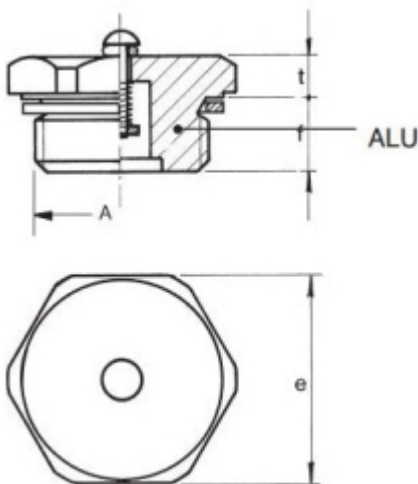

VUL- EN ONTLUCHTINGSPLUG 3/4 BSP

Model: 7008-06-G27

Omschrijving

Smeertechniek Rotterdam

Cairostraat 74
3047 BC Rotterdam

T 010 - 466 62 55

F 010 - 466 66 55

E info@smeertechniek.nl