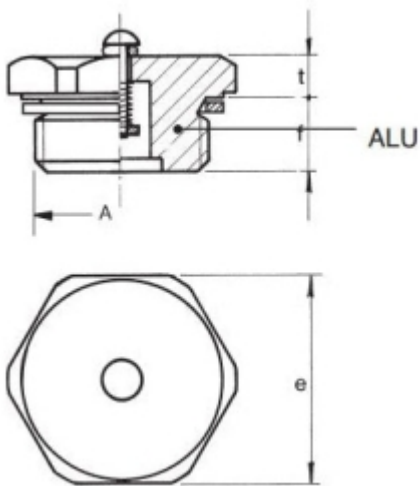

## VUL- EN ONTLUCHTINGSPLUG 3/4 BSP

Model: 7008-06-G27

### Omschrijving