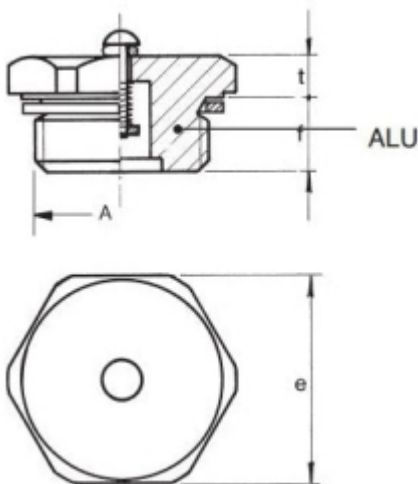

VUL- EN ONTLUCHTINGSPLUG 3/4 BSP

Model: 7008-06-G27

Description

Smeertechniek Rotterdam

Cairostraat 74
3047 BC Rotterdam

T 010 - 466 62 55

F 010 - 466 66 55

E info@smeertechniek.nl