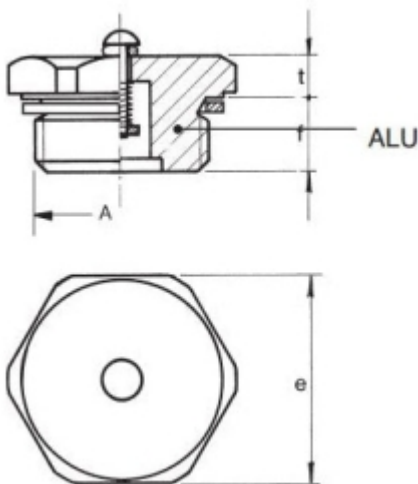

## VUL- EN ONTLUCHTINGSPLUG 1/2 BSP

Model: 7008-06-G21

### Omschrijving