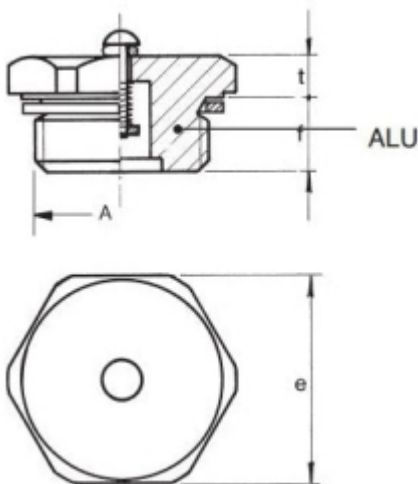

VUL- EN ONTLUCHTINGSPLUG 1/2 BSP

Model: 7008-06-G21

Omschrijving

Smeertechniek Rotterdam

Cairostraat 74
3047 BC Rotterdam

T 010 - 466 62 55

F 010 - 466 66 55

E info@smeertechniek.nl