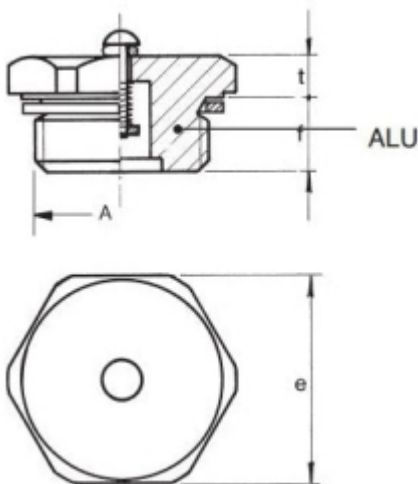

VUL- EN ONTLUCHTINGSPLUG 1/2 BSP

Model: 7008-06-G21

Description

Smeertechniek Rotterdam

Cairostraat 74
3047 BC Rotterdam

T 010 - 466 62 55

F 010 - 466 66 55

E info@smeertechniek.nl