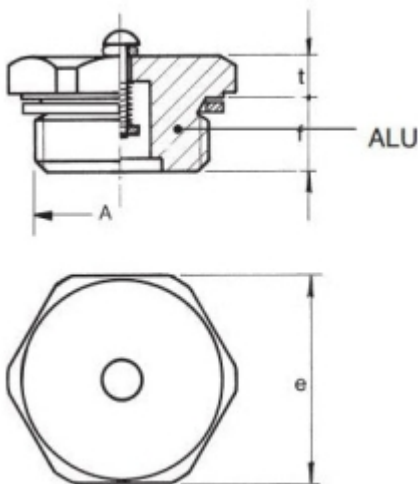

VUL- EN ONTLUCHTINGSPLUG 3/8 BSP

Model: 7008-06-G17

Omschrijving

Smeertechniek Rotterdam

Cairostraat 74
3047 BC Rotterdam

T 010 - 466 62 55

F 010 - 466 66 55

E info@smeertechniek.nl