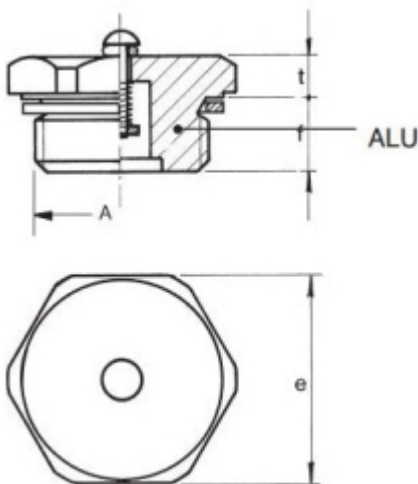

## VUL- EN ONTLUCHTINGSPLUG 3/8 BSP

Model: 7008-06-G17

### Omschrijving