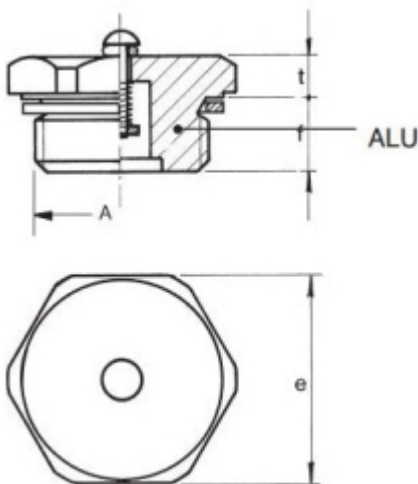

VUL- EN ONTLUCHTINGSPLUG 3/8 BSP

Model: 7008-06-G17

Description

Smeertechniek Rotterdam

Cairostraat 74
3047 BC Rotterdam

T 010 - 466 62 55

F 010 - 466 66 55

E info@smeertechniek.nl