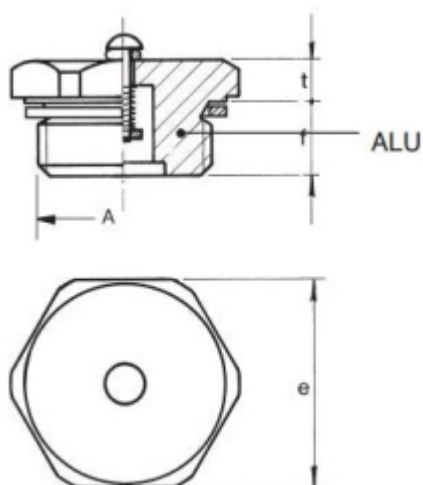

VUL- EN ONTLUCHTINGSPLUG 1/4 BSP

Model: 7008-06-G13

Omschrijving

Smeertechniek Rotterdam

Cairostraat 74
3047 BC Rotterdam

T 010 - 466 62 55

F 010 - 466 66 55

E info@smeertechniek.nl