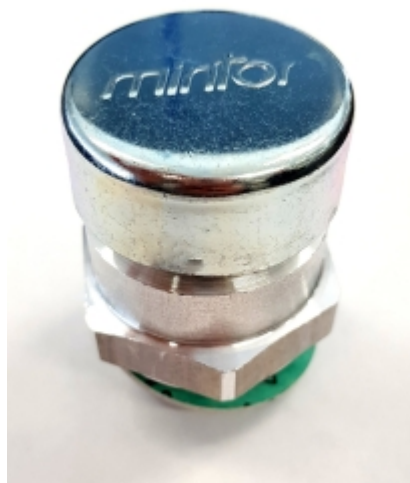

VUL- EN ONTLUCHTINGSPLUG 1/4 BSP

Model: 7008-06-G13

Omschrijving

Smeertechniek Rotterdam

Cairostraat 74
3047 BC Rotterdam

T 010 - 466 62 55

F 010 - 466 66 55

E info@smeertechniek.nl