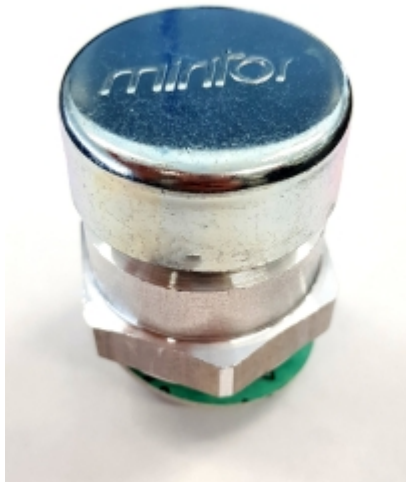

VUL- EN ONTLUCHTINGSPLUG 1/4 BSP

Model: 7008-06-G13

Description

Smeertechniek Rotterdam

Cairostraat 74
3047 BC Rotterdam

T 010 - 466 62 55

F 010 - 466 66 55

E info@smeertechniek.nl