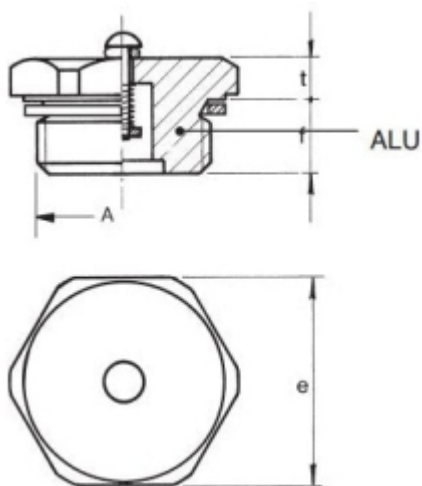

VUL- EN ONTLUCHTINGSPLUG 1/4 BSP

Model: 7008-06-G13

Description

Smeertechniek Rotterdam

Cairostraat 74
3047 BC Rotterdam

T 010 - 466 62 55

F 010 - 466 66 55

E info@smeertechniek.nl