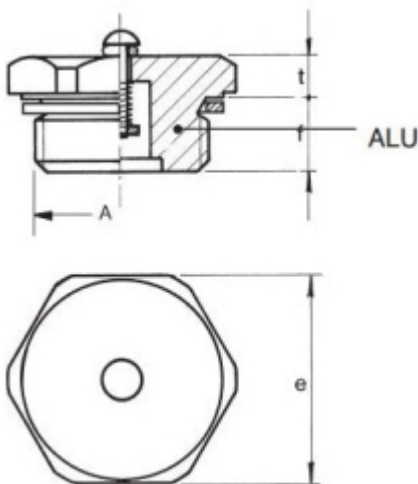

## VUL- EN ONTLUCHTINGSPLUG 1/8 BSP

Model: 7008-06-G10

### Omschrijving