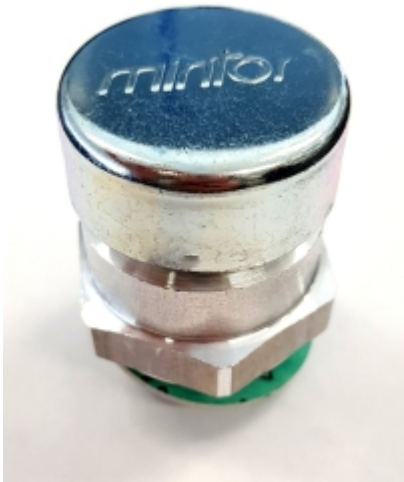

VUL- EN ONTLUCHTINGSPLUG 1/8 BSP

Model: 7008-06-G10

Description

Smeertechniek Rotterdam

Cairostraat 74
3047 BC Rotterdam

T 010 - 466 62 55

F 010 - 466 66 55

E info@smeertechniek.nl