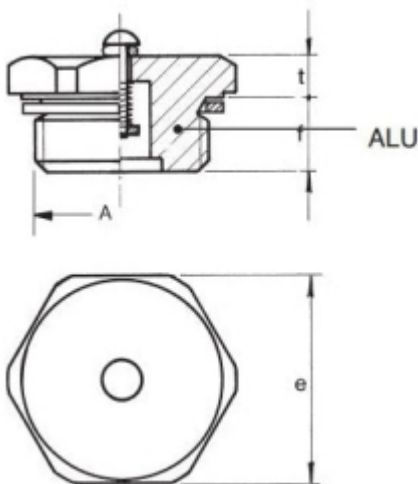

VUL- EN ONTLUCHTINGSPLUG 1/8 BSP

Model: 7008-06-G10

Description

Smeertechniek Rotterdam

Cairostraat 74
3047 BC Rotterdam

T 010 - 466 62 55

F 010 - 466 66 55

E info@smeertechniek.nl