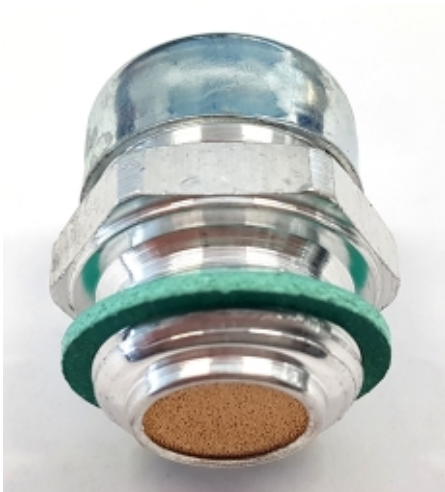

VULPLUG MET LUCHTFILTER G1

Model: 7006-G33

Omschrijving

Smeertechniek Rotterdam

Cairostraat 74
3047 BC Rotterdam

T 010 - 466 62 55

F 010 - 466 66 55

E info@smeertechniek.nl

W www.smeertechniek.nl

Scan de QR code om
dit product te bestellen