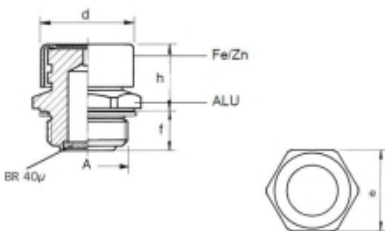

VULPLUG MET LUCHTFILTER G1

Model: 7006-G33

Omschrijving