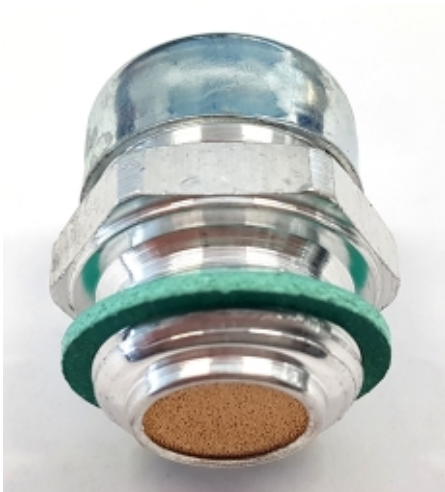

VULPLUG MET LUCHTFILTER G1

Model: 7006-G33

Description

Smeertechniek Rotterdam

Cairostraat 74
3047 BC Rotterdam

T 010 - 466 62 55

F 010 - 466 66 55

E info@smeertechniek.nl