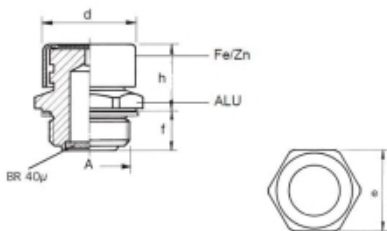

VULPLUG MET LUCHTFILTER G1

Model: 7006-G33

Description

Smeertechniek Rotterdam

Cairostraat 74
3047 BC Rotterdam

T 010 - 466 62 55

F 010 - 466 66 55

E info@smeertechniek.nl