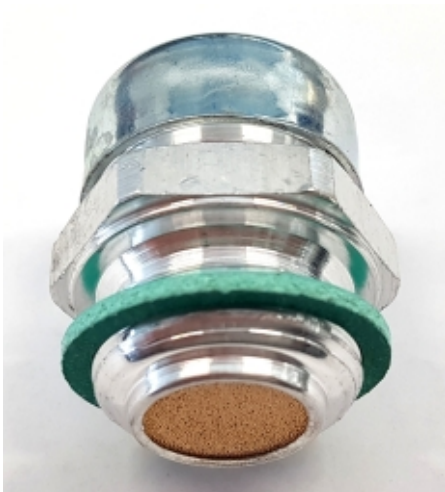

VULPLUG MET LUCHTFILTER G1/2

Model: 7006-G21

Omschrijving

Smeertechniek Rotterdam

Cairostraat 74
3047 BC Rotterdam

T 010 - 466 62 55

F 010 - 466 66 55

E info@smeertechniek.nl

W www.smeertechniek.nl

Scan de QR code om
dit product te bestellen