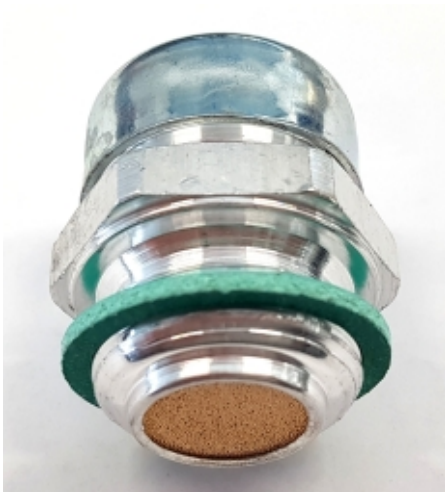

VULPLUG MET LUCHTFILTER G1/2

Model: 7006-G21

Omschrijving

Smeertechniek Rotterdam

Cairostraat 74
3047 BC Rotterdam

T 010 - 466 62 55

F 010 - 466 66 55

E info@smeertechniek.nl