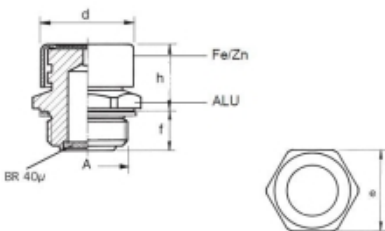

VULPLUG MET LUCHTFILTER G1/2

Model: 7006-G21

Omschrijving

Smeertechniek Rotterdam

Cairostraat 74
3047 BC Rotterdam

T 010 - 466 62 55

F 010 - 466 66 55

E info@smeertechniek.nl