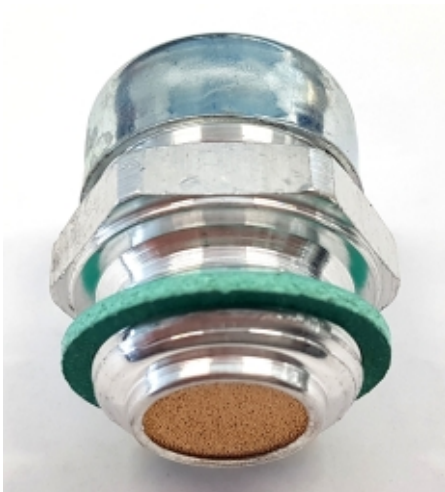

VULPLUG MET LUCHTFILTER G1/2

Model: 7006-G21

Description

Smeertechniek Rotterdam

Cairostraat 74
3047 BC Rotterdam

T 010 - 466 62 55

F 010 - 466 66 55

E info@smeertechniek.nl