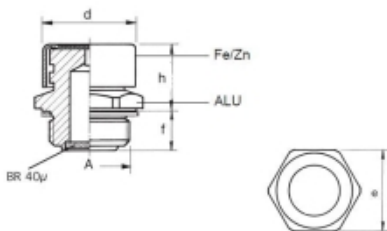

VULPLUG MET LUCHTFILTER G1/2

Model: 7006-G21

Description

Smeertechniek Rotterdam

Cairostraat 74
3047 BC Rotterdam

T 010 - 466 62 55

F 010 - 466 66 55

E info@smeertechniek.nl