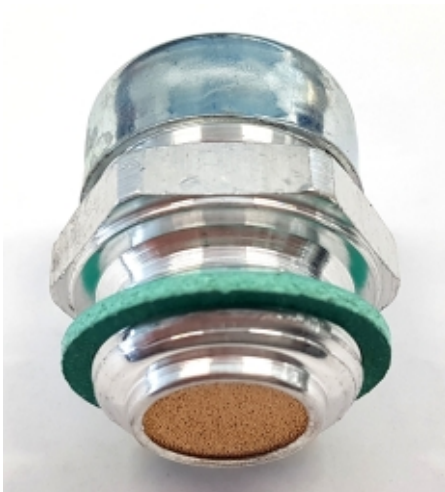

VULPLUG MET LUCHTFILTER G1/4

Model: 7006-G13

Description

Smeertechniek Rotterdam

Cairostraat 74
3047 BC Rotterdam

T 010 - 466 62 55

F 010 - 466 66 55

E info@smeertechniek.nl