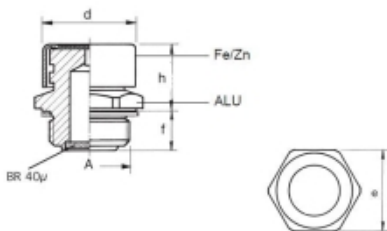

VULPLUG MET LUCHTFILTER G1/4

Model: 7006-G13

Description

Smeertechniek Rotterdam

Cairostraat 74
3047 BC Rotterdam

T 010 - 466 62 55

F 010 - 466 66 55

E info@smeertechniek.nl