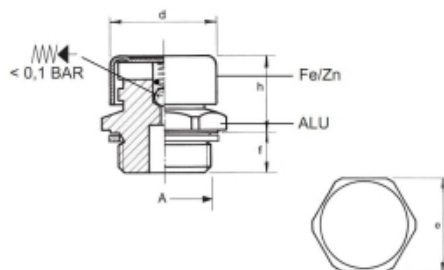

## VUL- EN ONTLUCHTINGSPLUG M33 X 2 MET VENTIEL

Model: 7006-03-M33

### Omschrijving

openingsdruk: <0,1 bar

### Technische gegevens

|               |           |
|---------------|-----------|
| Diameter (mm) | 38 (d)    |
| Draadmaat     | M33x2     |
| Hoogte        | 29 mm (h) |
| Materiaal     | aluminium |
| Sleutelwijdte | 40 mm (e) |