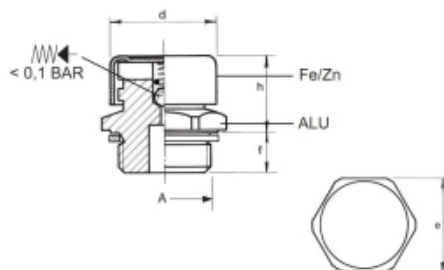

VUL- EN ONTLUCHTINGSPLUG M33 X 2 MET VENTIEL

Model: 7006-03-M33

Omschrijving

openingsdruk: <0,1 bar

Technische gegevens

Diameter (mm)	38 (d)
Draadmaat	M33x2
Hoogte	29 mm (h)
Materiaal	aluminium
Sleutelwijdte	40 mm (e)