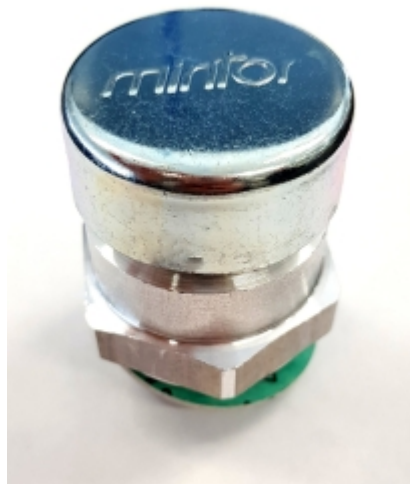

## VUL- EN ONTLUCHTINGSPLUG M33 X 2 MET VENTIEL

Model: 7006-03-M33

### Omschrijving

openingsdruk: <0,1 bar

### Technische gegevens

|               |           |
|---------------|-----------|
| Diameter (mm) | 38 (d)    |
| Draadmaat     | M33x2     |
| Hoogte        | 29 mm (h) |
| Materiaal     | aluminium |
| Sleutelwijdte | 40 mm (e) |