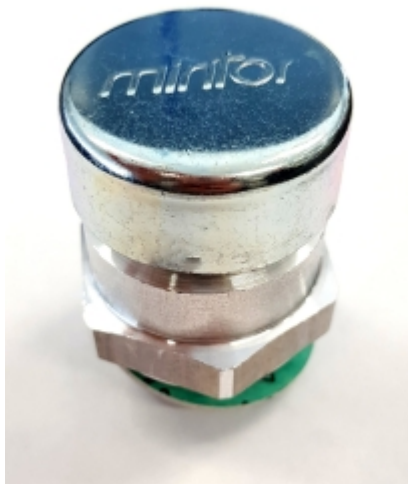

VUL- EN ONTLUCHTINGSPLUG M33 X 2 MET VENTIEL

Model: 7006-03-M33

Omschrijving

openingsdruk: <0,1 bar

Technische gegevens

Diameter (mm)	38 (d)
Draadmaat	M33x2
Hoogte	29 mm (h)
Materiaal	aluminium
Sleutelwijdte	40 mm (e)