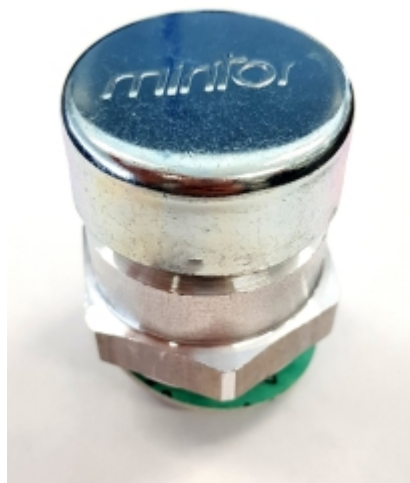

## VUL- EN ONTLUCHTINGSPLUG M33 X 2 MET VENTIEL

Model: 7006-03-M33

### Description

openingsdruk: <0,1 bar

### Technische gegevens

<b>Diameter (mm)</b>	38 (d)
<b>Draadmaat</b>	M33x2
<b>Hoogte</b>	29 mm (h)
<b>Materiaal</b>	aluminium
<b>Sleutelwijdte</b>	40 mm (e)