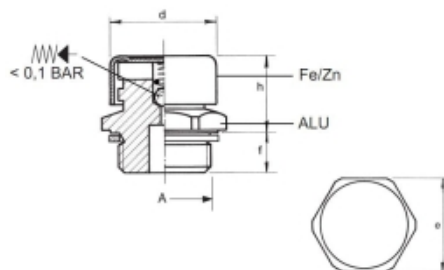

## VUL- EN ONTLUCHTINGSPLUG M33 X 2 MET VENTIEL

Model: 7006-03-M33

### Description

openingsdruk: <0,1 bar

### Technische gegevens

<b>Diameter (mm)</b>	38 (d)
<b>Draadmaat</b>	M33x2
<b>Hoogte</b>	29 mm (h)
<b>Materiaal</b>	aluminium
<b>Sleutelwijdte</b>	40 mm (e)