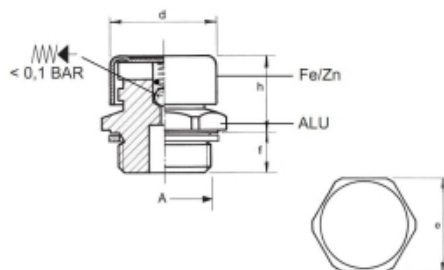

### Omschrijving

openingsdruk: <0,1 bar

### Technische gegevens

Diameter (mm)	30 (d)
Draadmaat	M30x2
Hoogte	25 mm (h)
Lengte schroef draad	14 mm (f)
Materiaal	aluminium
Sleutelwijdte	36 mm (e)