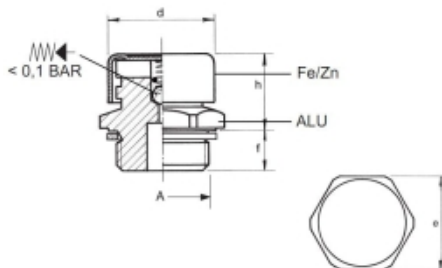

### Omschrijving

openingsdruk: <0,1 bar

### Technische gegevens

Diameter (mm)	30 (d)
Draadmaat	M30x2
Hoogte	25 mm (h)
Lengte schroef draad	14 mm (f)
Materiaal	aluminium
Sleutelwijdte	36 mm (e)