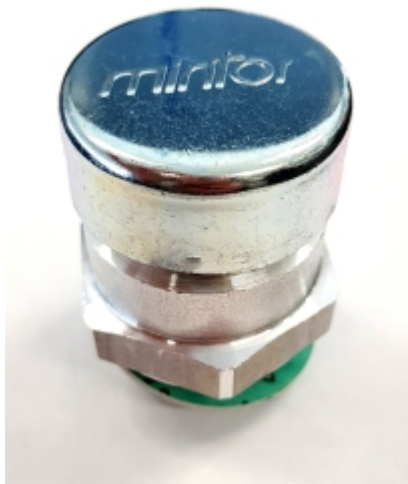

### Omschrijving

openingsdruk: <0,1 bar

### Technische gegevens

Diameter (mm)	30 (d)
Draadmaat	M30x2
Hoogte	25 mm (h)
Lengte schroef draad	14 mm (f)
Materiaal	aluminium
Sleutelwijdte	36 mm (e)