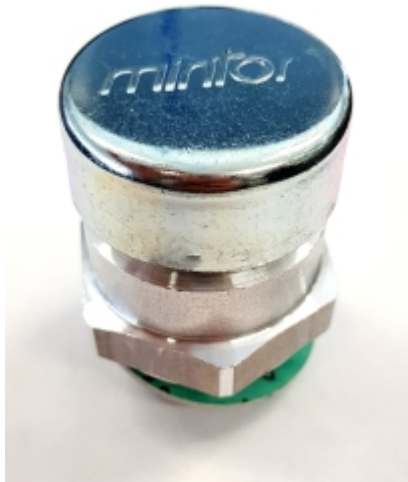

### Omschrijving

openingsdruk: <0,1 bar

### Technische gegevens

Diameter (mm)	30 (d)
Draadmaat	M30x2
Hoogte	25 mm (h)
Lengte schroef draad	14 mm (f)
Materiaal	aluminium
Sleutelwijdte	36 mm (e)