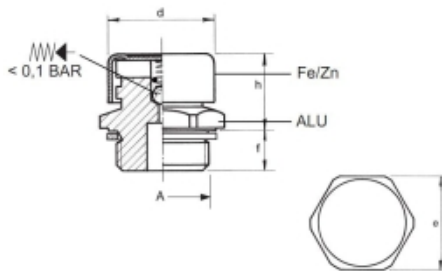

VUL- EN ONTLUCHTINGSPLUG M30 X 2 MET VENTIEL

Model: 7006-03-M30

Description

openingsdruk: <0,1 bar

Technische gegevens

Diameter (mm)	30 (d)
Draadmaat	M30x2
Hoogte	25 mm (h)
Lengte schroef draad	14 mm (f)
Materiaal	aluminium
Sleutelwijdte	36 mm (e)