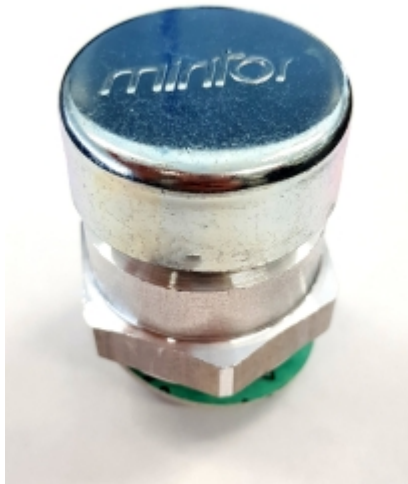

VUL- EN ONTLUCHTINGSPLUG M30 X 2 MET VENTIEL

Model: 7006-03-M30

Description

openingsdruk: <0,1 bar

Technische gegevens

Diameter (mm)	30 (d)
Draadmaat	M30x2
Hoogte	25 mm (h)
Lengte schroef draad	14 mm (f)
Materiaal	aluminium
Sleutelwijdte	36 mm (e)