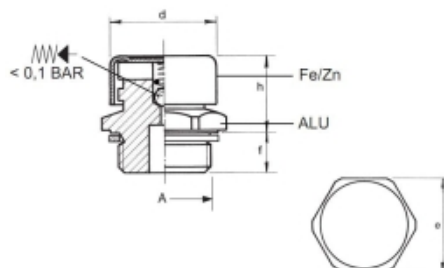

### Omschrijving

openingsdruk: <0,1 bar

A	D	H	F	E			REF.
METR.							
M14x1,5	16,5	17,5	9	17			7006-03-M14
M16x1,5	22	19	11	22			7006-03-M16
M18x1,5	22	19	11	22			7006-03-M18
M20x1,5	24	20	11	24			7006-03-M20
M22x1,5	26	20	11	27			7006-03-M22
M24x2	30	24	12	30			7006-03-M24
M30x2	30	25	14	36			7006-03-M30
M33x2	38	29	14	40			7006-03-M33

### Technische gegevens

**Diameter (mm)** 26 (d)

**Draadmaat** M22x1,5

**Hoogte** 20 mm (h)

**Lengte schroef draad** 11 mm (f)

**Materiaal** aluminium

**Sleutelwijdte** 27 mm