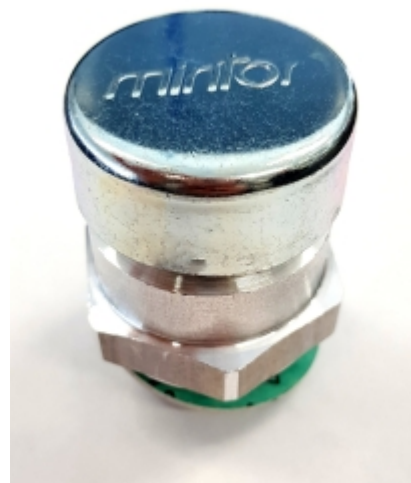

## VUL- EN ONTLUCHTINGSPLUG M22 X 1,5 MET VENTIEL

Model: 7006-03-M22

### Omschrijving

openingsdruk: <0,1 bar

A	D	H	F	E			REF.
METR.							
M14x1,5	16,5	17,5	9	17			7006-03-M14
M16x1,5	22	19	11	22			7006-03-M16
M18x1,5	22	19	11	22			7006-03-M18
M20x1,5	24	20	11	24			7006-03-M20
M22x1,5	26	20	11	27			7006-03-M22
M24x2	30	24	12	30			7006-03-M24
M30x2	30	25	14	36			7006-03-M30
M33x2	38	29	14	40			7006-03-M33

### Technische gegevens

**Diameter (mm)** 26 (d)

**Draadmaat** M22x1,5

**Hoogte** 20 mm (h)

**Lengte schroef draad** 11 mm (f)

**Materiaal** aluminium

**Sleutelwijdte** 27 mm