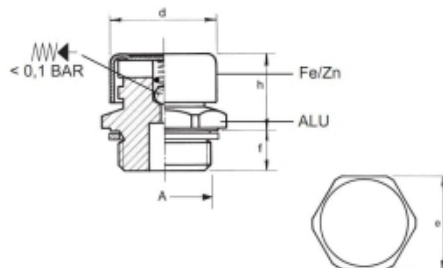

VUL- EN ONTLUCHTINGSPLUG M22 X 1,5 MET VENTIEL

Model: 7006-03-M22

Description

openingsdruk: <0,1 bar

A	D	H	F	E			REF.
METR.							
M14x1,5	16,5	17,5	9	17			7006-03-M14
M16x1,5	22	19	11	22			7006-03-M16
M18x1,5	22	19	11	22			7006-03-M18
M20x1,5	24	20	11	24			7006-03-M20
M22x1,5	26	20	11	27			7006-03-M22
M24x2	30	24	12	30			7006-03-M24
M30x2	30	25	14	36			7006-03-M30
M33x2	38	29	14	40			7006-03-M33

Technische gegevens

Diameter (mm) 26 (d)

Draadmaat M22x1,5

Hoogte 20 mm (h)

Lengte schroef draad 11 mm (f)

Materiaal aluminium

Sleutelwijdte 27 mm

Smeertechniek Rotterdam