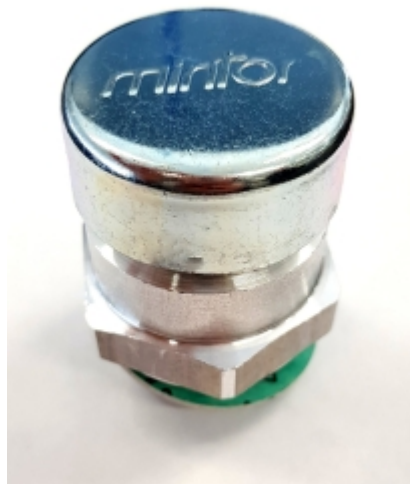

VUL- EN ONTLUCHTINGSPLUG M22 X 1,5 MET VENTIEL

Model: 7006-03-M22

Description

openingsdruk: <0,1 bar

A	D	H	F	E			REF.
METR.							
M14x1,5	16,5	17,5	9	17			7006-03-M14
M16x1,5	22	19	11	22			7006-03-M16
M18x1,5	22	19	11	22			7006-03-M18
M20x1,5	24	20	11	24			7006-03-M20
M22x1,5	26	20	11	27			7006-03-M22
M24x2	30	24	12	30			7006-03-M24
M30x2	30	25	14	36			7006-03-M30
M33x2	38	29	14	40			7006-03-M33

Technische gegevens

Diameter (mm) 26 (d)

Draadmaat M22x1,5

Hoogte 20 mm (h)

Lengte schroef draad 11 mm (f)

Materiaal aluminium

Sleutelwijdte 27 mm

Smeertechniek Rotterdam