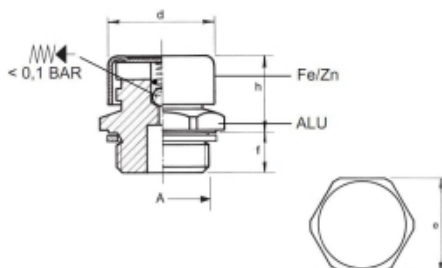

## VUL- EN ONTLUCHTINGSPLUG M20 X 1,5 MET VENTIEL

Model: 7006-03-M20

### Omschrijving

openingsdruk: <0,1 bar

A							
METR.	D	H	F	E			REF.
M14x1,5	16,5	17,5	9	17			7006-03-M14
M16x1,5	22	19	11	22			7006-03-M16
M18x1,5	22	19	11	22			7006-03-M18
M20x1,5	24	20	11	24			7006-03-M20
M22x1,5	26	20	11	27			7006-03-M22
M24x2	30	24	12	30			7006-03-M24
M30x2	30	25	14	36			7006-03-M30
M33x2	38	29	14	40			7006-03-M33