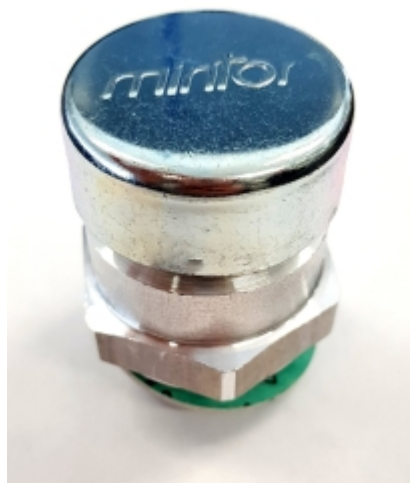

## VUL- EN ONTLUCHTINGSPLUG M20 X 1,5 MET VENTIEL

Model: 7006-03-M20

### Omschrijving

openingsdruk: <0,1 bar

A							
METR.	D	H	F	E			REF.
M14x1,5	16,5	17,5	9	17			7006-03-M14
M16x1,5	22	19	11	22			7006-03-M16
M18x1,5	22	19	11	22			7006-03-M18
M20x1,5	24	20	11	24			7006-03-M20
M22x1,5	26	20	11	27			7006-03-M22
M24x2	30	24	12	30			7006-03-M24
M30x2	30	25	14	36			7006-03-M30
M33x2	38	29	14	40			7006-03-M33