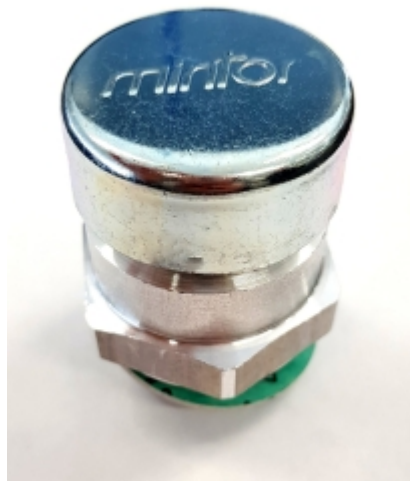

VUL- EN ONTLUCHTINGSPLUG M20 X 1,5 MET VENTIEL

Model: 7006-03-M20

Description

openingsdruk: <0,1 bar

A							
METR.	D	H	F	E			REF.
M14x1,5	16,5	17,5	9	17			7006-03-M14
M16x1,5	22	19	11	22			7006-03-M16
M18x1,5	22	19	11	22			7006-03-M18
M20x1,5	24	20	11	24			7006-03-M20
M22x1,5	26	20	11	27			7006-03-M22
M24x2	30	24	12	30			7006-03-M24
M30x2	30	25	14	36			7006-03-M30
M33x2	38	29	14	40			7006-03-M33