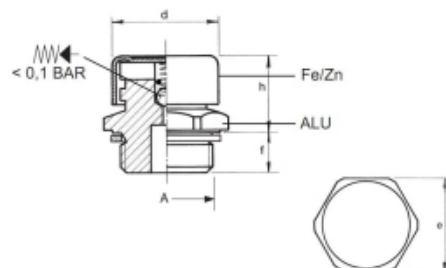

VUL- EN ONTLUCHTINGSPLUG M20 X 1,5 MET VENTIEL

Model: 7006-03-M20

Description

openingsdruk: <0,1 bar

A							
METR.	D	H	F	E			REF.
M14x1,5	16,5	17,5	9	17			7006-03-M14
M16x1,5	22	19	11	22			7006-03-M16
M18x1,5	22	19	11	22			7006-03-M18
M20x1,5	24	20	11	24			7006-03-M20
M22x1,5	26	20	11	27			7006-03-M22
M24x2	30	24	12	30			7006-03-M24
M30x2	30	25	14	36			7006-03-M30
M33x2	38	29	14	40			7006-03-M33