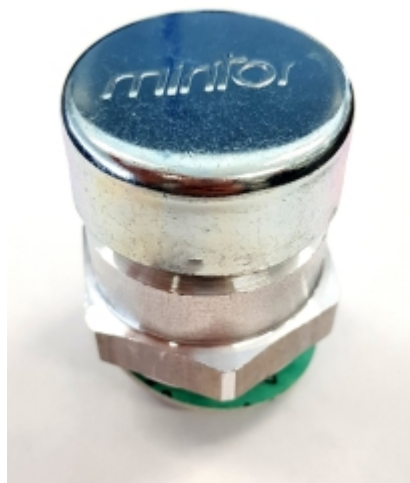

## VUL- EN ONTLUCHTINGSPLUG M18 X 1,5 MET VENTIEL

Model: 7006-03-M18

### Omschrijving

openingsdruk: <0,1 bar

### Technische gegevens

<b>Diameter (mm)</b>	22 (d)
<b>Draadmaat</b>	M18x1,5
<b>Hoogte</b>	19 mm (h)
<b>Lengte schroef draad</b>	11 mm (f)
<b>Materiaal</b>	aluminium
<b>Sleutelwijdte</b>	22 mm (e)