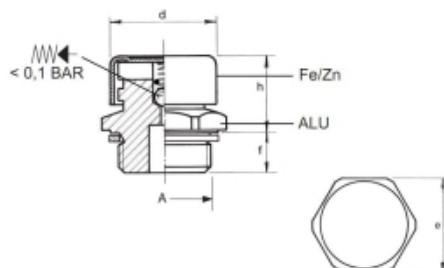

## VUL- EN ONTLUCHTINGSPLUG M18 X 1,5 MET VENTIEL

Model: 7006-03-M18

### Omschrijving

openingsdruk: <0,1 bar

### Technische gegevens

<b>Diameter (mm)</b>	22 (d)
<b>Draadmaat</b>	M18x1,5
<b>Hoogte</b>	19 mm (h)
<b>Lengte schroef draad</b>	11 mm (f)
<b>Materiaal</b>	aluminium
<b>Sleutelwijdte</b>	22 mm (e)