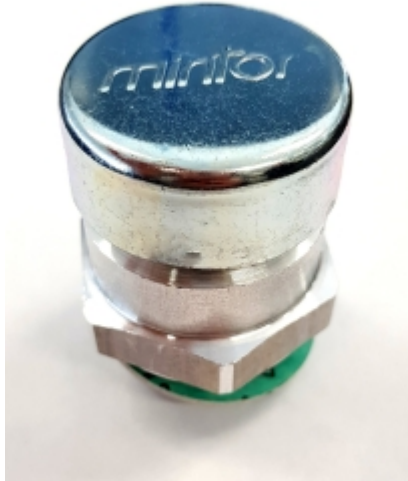

VUL- EN ONTLUCHTINGSPLUG M18 X 1,5 MET VENTIEL

Model: 7006-03-M18

Omschrijving

openingsdruk: <0,1 bar

Technische gegevens

Diameter (mm)	22 (d)
Draadmaat	M18x1,5
Hoogte	19 mm (h)
Lengte schroef draad	11 mm (f)
Materiaal	aluminium
Sleutelwijdte	22 mm (e)