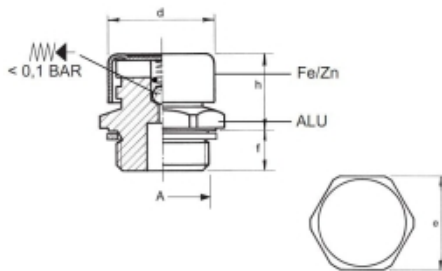

VUL- EN ONTLUCHTINGSPLUG M18 X 1,5 MET VENTIEL

Model: 7006-03-M18

Omschrijving

openingsdruk: <0,1 bar

Technische gegevens

Diameter (mm)	22 (d)
Draadmaat	M18x1,5
Hoogte	19 mm (h)
Lengte schroef draad	11 mm (f)
Materiaal	aluminium
Sleutelwijdte	22 mm (e)