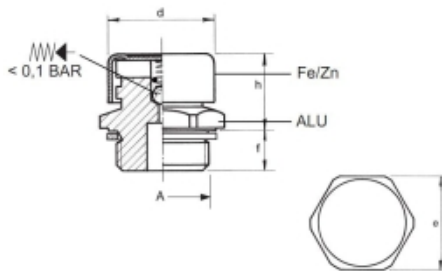

## Description

openingsdruk: <0,1 bar

## Technische gegevens

Diameter (mm)	22 (d)
Draadmaat	M18x1,5
Hoogte	19 mm (h)
Lengte schroef draad	11 mm (f)
Materiaal	aluminium
Sleutelwijdte	22 mm (e)