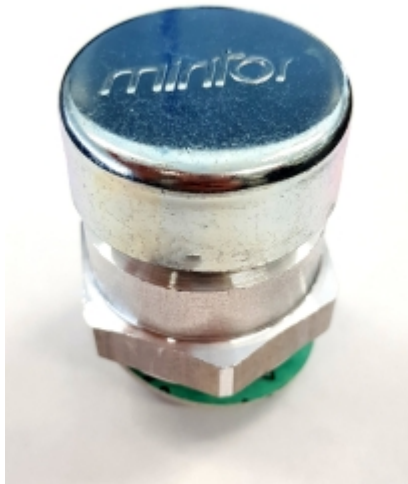

# VUL- EN ONTLUCHTINGSPLUG M18 X 1,5 MET VENTIEL

Model: 7006-03-M18

## Description

openingsdruk: <0,1 bar

## Technische gegevens

Diameter (mm)	22 (d)
Draadmaat	M18x1,5
Hoogte	19 mm (h)
Lengte schroef draad	11 mm (f)
Materiaal	aluminium
Sleutelwijdte	22 mm (e)