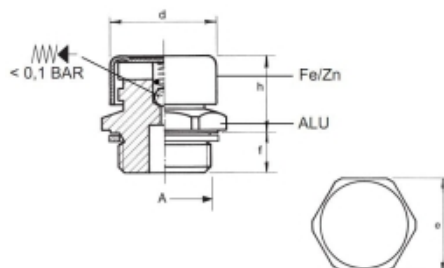

VUL- EN ONTLUCHTINGSPLUG M16 X 1,5 MET VENTIEL

Model: 7006-03-M16

Omschrijving

A	D	H	F	E			REF.
METR.							
M14x1,5	16,5	17,5	9	17			7006-03-M14
M16x1,5	22	19	11	22			7006-03-M16
M18x1,5	22	19	11	22			7006-03-M18
M20x1,5	24	20	11	24			7006-03-M20
M22x1,5	26	20	11	27			7006-03-M22
M24x2	30	24	12	30			7006-03-M24
M30x2	30	25	14	36			7006-03-M30
M33x2	38	29	14	40			7006-03-M33

Technische gegevens

Diameter (mm) 22 mm (d)

Draadmaat M16x1,5

Hoogte 19 mm (h)

Langte schroef draad 11 mm (f)

Materiaal aluminium

Sleutelwijdte 22 mm (e)

Smeertechniek Rotterdam