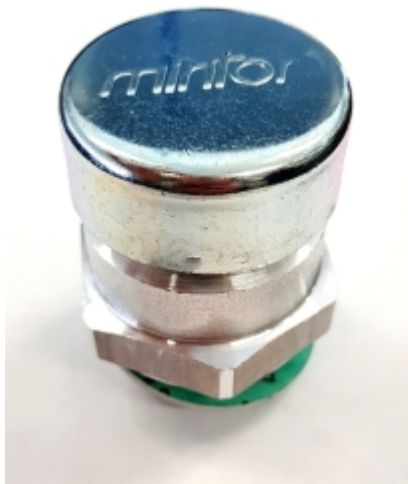

VUL- EN ONTLUCHTINGSPLUG M16 X 1,5 MET VENTIEL

Model: 7006-03-M16

Omschrijving

A	D	H	F	E			REF.
METR.							
M14x1,5	16,5	17,5	9	17			7006-03-M14
M16x1,5	22	19	11	22			7006-03-M16
M18x1,5	22	19	11	22			7006-03-M18
M20x1,5	24	20	11	24			7006-03-M20
M22x1,5	26	20	11	27			7006-03-M22
M24x2	30	24	12	30			7006-03-M24
M30x2	30	25	14	36			7006-03-M30
M33x2	38	29	14	40			7006-03-M33

Technische gegevens

Diameter (mm) 22 mm (d)

Draadmaat M16x1,5

Hoogte 19 mm (h)

Langte schroef draad 11 mm (f)

Materiaal aluminium

Sleutelwijdte 22 mm (e)

Smeertechniek Rotterdam