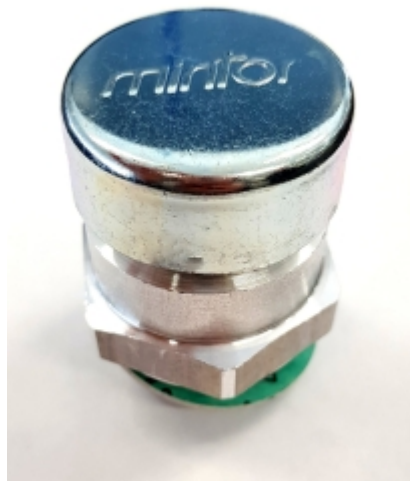

VUL- EN ONTLUCHTINGSPLUG M14X1,5 MET VENTIEL

Model: 7006-03-M14

Omschrijving

openingsdruk: <0,1 bar

Technische gegevens

Diameter (mm)	16,5 mm (d)
Draadmaat	M14x1,5
Hoogte	17,5 mm (h)
Lengte schroef draad	9 mm (f)
Materiaal	aluminium
Sleutelwijdte	17 mm (e)