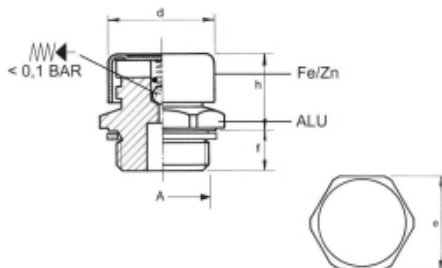

### Omschrijving

openingsdruk: <0,1 bar

### Technische gegevens

<b>Diameter (mm)</b>	16,5 mm (d)
<b>Draadmaat</b>	M14x1,5
<b>Hoogte</b>	17,5 mm (h)
<b>Lengte schroef draad</b>	9 mm (f)
<b>Materiaal</b>	aluminium
<b>Sleutelwijdte</b>	17 mm (e)