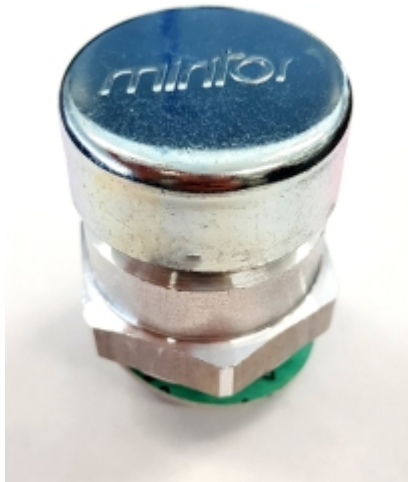

## VUL- EN ONTLUCHTINGSPLUG M14X1,5 MET VENTIEL

Model: 7006-03-M14

### Omschrijving

openingsdruk: <0,1 bar

### Technische gegevens

<b>Diameter (mm)</b>	16,5 mm (d)
<b>Draadmaat</b>	M14x1,5
<b>Hoogte</b>	17,5 mm (h)
<b>Lengte schroef draad</b>	9 mm (f)
<b>Materiaal</b>	aluminium
<b>Sleutelwijdte</b>	17 mm (e)