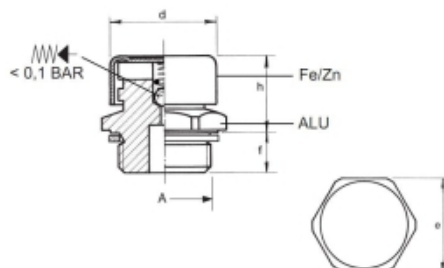

VUL- EN ONTLUCHTINGSPLUG M14X1,5 MET VENTIEL

Model: 7006-03-M14

Omschrijving

openingsdruk: <0,1 bar

Technische gegevens

Diameter (mm)	16,5 mm (d)
Draadmaat	M14x1,5
Hoogte	17,5 mm (h)
Lengte schroef draad	9 mm (f)
Materiaal	aluminium
Sleutelwijdte	17 mm (e)