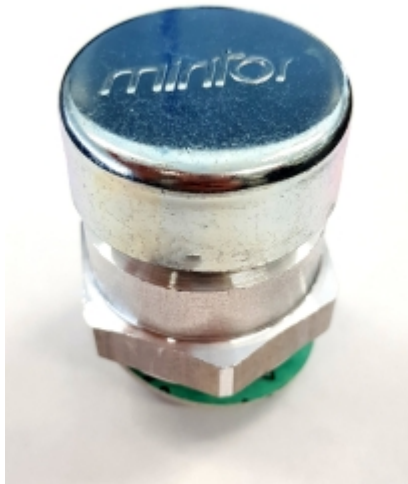

VUL- EN ONTLUCHTINGSPLUG M14X1,5 MET VENTIEL

Model: 7006-03-M14

Description

openingsdruk: <0,1 bar

Technische gegevens

Diameter (mm)	16,5 mm (d)
Draadmaat	M14x1,5
Hoogte	17,5 mm (h)
Lengte schroef draad	9 mm (f)
Materiaal	aluminium
Sleutelwijdte	17 mm (e)