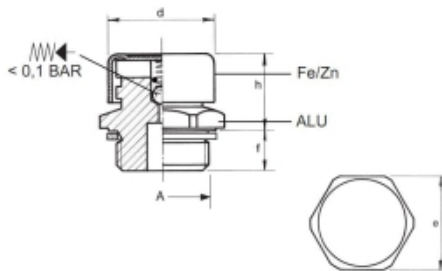

VUL- EN ONTLUCHTINGSPLUG M14X1,5 MET VENTIEL

Model: 7006-03-M14

Description

openingsdruk: <0,1 bar

Technische gegevens

Diameter (mm)	16,5 mm (d)
Draadmaat	M14x1,5
Hoogte	17,5 mm (h)
Lengte schroef draad	9 mm (f)
Materiaal	aluminium
Sleutelwijdte	17 mm (e)