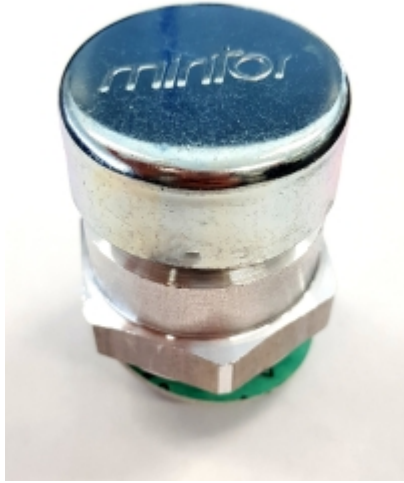

VUL- EN ONTLUCHTINGSPLUG G1 MET VENTIEL

Model: 7006-03-G33

Omschrijving

A	D	H	F	E			REF.
BSP							
G1/4	16,5	17,5	9	17			7006-03-G13
G3/8	22	19	11	22			7006-03-G17
G1/2	26	20	11	27			7006-03-G21
G3/4	30	24	12	32			7006-03-G27
G1	38	29	14	40			7006-03-G33

Technische gegevens

Diameter (mm)	38 (d)
Draadmaat	G1"
Hoogte	29 mm (h)
Lengte schroef draad	14 mm (f)
Materiaal	aluminium
Sleutelwijdte	40 mm

Smeertechniek Rotterdam
Cairostraat 74
3047 BC Rotterdam

T 010 - 466 62 55
F 010 - 466 66 55
E info@smeertechniek.nl
W www.smeertechniek.nl