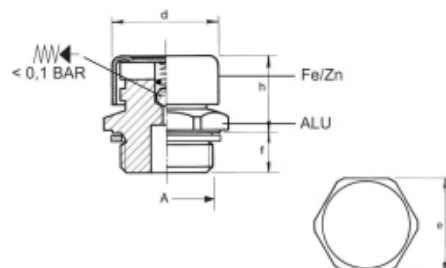

VUL- EN ONTLUCHTINGSPLUG G1 MET VENTIEL

Model: 7006-03-G33

Omschrijving

A	D	H	F	E			REF.
BSP							
G1/4	16,5	17,5	9	17			7006-03-G13
G3/8	22	19	11	22			7006-03-G17
G1/2	26	20	11	27			7006-03-G21
G3/4	30	24	12	32			7006-03-G27
G1	38	29	14	40			7006-03-G33

Technische gegevens

Diameter (mm) 38 (d)

Draadmaat G1"

Hoogte 29 mm (h)

Lengte schroef draad 14 mm (f)

Materiaal aluminium

Sleutelwijdte 40 mm

Smeertechniek Rotterdam