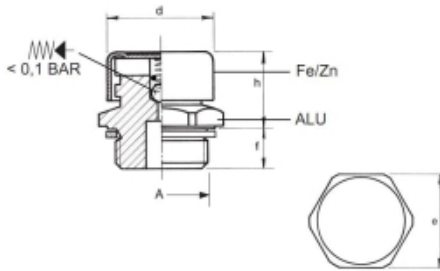

VUL- EN ONTLUCHTINGSPLUG G1 MET VENTIEL

Model: 7006-03-G33

Omschrijving

A	D	H	F	E			REF.
BSP							
G1/4	16,5	17,5	9	17			7006-03-G13
G3/8	22	19	11	22			7006-03-G17
G1/2	26	20	11	27			7006-03-G21
G3/4	30	24	12	32			7006-03-G27
G1	38	29	14	40			7006-03-G33

Technische gegevens

Diameter (mm)	38 (d)
Draadmaat	G1"
Hoogte	29 mm (h)
Lengte schroef draad	14 mm (f)
Materiaal	aluminium
Sleutelwijdte	40 mm

Smeertechniek Rotterdam
Cairostraat 74
3047 BC Rotterdam

T 010 - 466 62 55
F 010 - 466 66 55
E info@smeertechniek.nl
W www.smeertechniek.nl