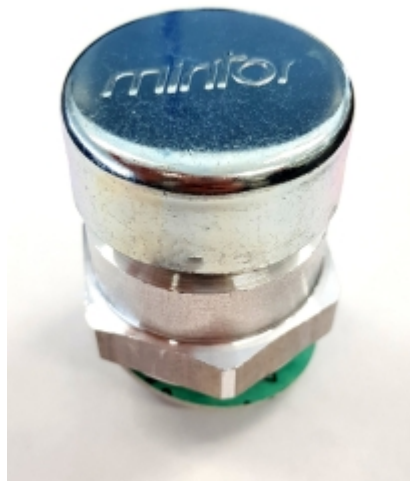

VUL- EN ONTLUCHTINGSPLUG G1 MET VENTIEL

Model: 7006-03-G33

Omschrijving

A	D	H	F	E			REF.
BSP							
G1/4	16,5	17,5	9	17			7006-03-G13
G3/8	22	19	11	22			7006-03-G17
G1/2	26	20	11	27			7006-03-G21
G3/4	30	24	12	32			7006-03-G27
G1	38	29	14	40			7006-03-G33

Technische gegevens

Diameter (mm) 38 (d)

Draadmaat G1"

Hoogte 29 mm (h)

Lengte schroef draad 14 mm (f)

Materiaal aluminium

Sleutelwijdte 40 mm

Smeertechniek Rotterdam