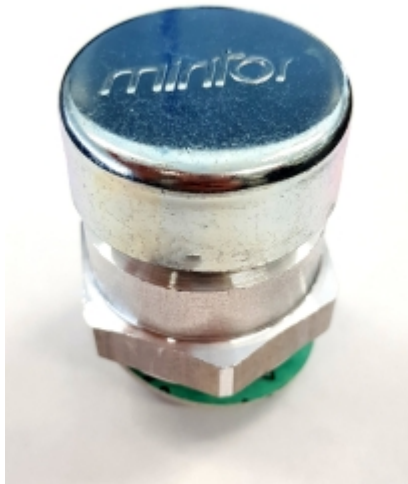

## VUL- EN ONTLUCHTINGSPLUG G3/4 MET VENTIEL

Model: 7006-03-G27

### Omschrijving

openingsdruk: <0,1 bar

### Technische gegevens

Diameter (mm)	30 mm (d)
Draadmaat	G3/4"
Hoogte	24 mm (h)
Lengte schroef draad	12 mm (f)
Materiaal	aluminium
Sleutelwijdte	32 mm