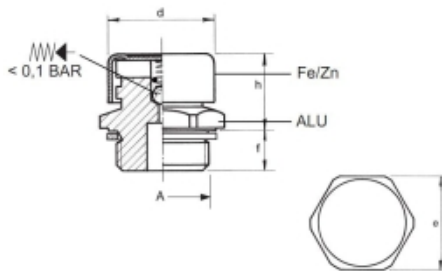

### Omschrijving

openingsdruk: <0,1 bar

### Technische gegevens

Diameter (mm)	30 mm (d)
Draadmaat	G3/4"
Hoogte	24 mm (h)
Lengte schroef draad	12 mm (f)
Materiaal	aluminium
Sleutelwijdte	32 mm