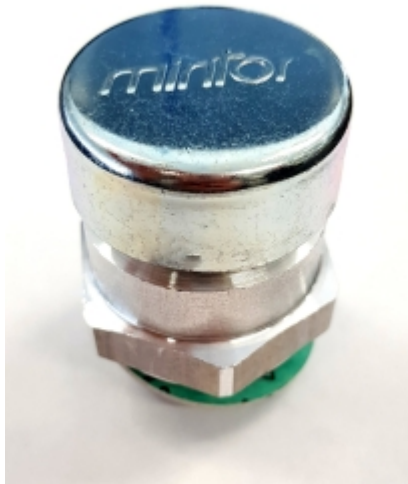

VUL- EN ONTLUCHTINGSPLUG G3/4 MET VENTIEL

Model: 7006-03-G27

Omschrijving

openingsdruk: <0,1 bar

Technische gegevens

Diameter (mm)	30 mm (d)
Draadmaat	G3/4"
Hoogte	24 mm (h)
Lengte schroef draad	12 mm (f)
Materiaal	aluminium
Sleutelwijdte	32 mm