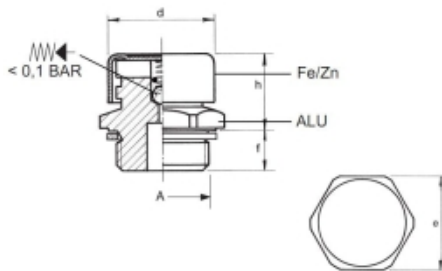

VUL- EN ONTLUCHTINGSPLUG G3/4 MET VENTIEL

Model: 7006-03-G27

Omschrijving

openingsdruk: <0,1 bar

Technische gegevens

Diameter (mm)	30 mm (d)
Draadmaat	G3/4"
Hoogte	24 mm (h)
Lengte schroef draad	12 mm (f)
Materiaal	aluminium
Sleutelwijdte	32 mm