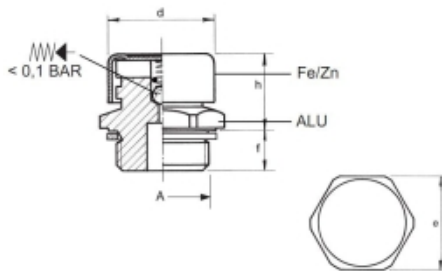

VUL- EN ONTLUCHTINGSPLUG G3/4 MET VENTIEL

Model: 7006-03-G27

Description

openingsdruk: <0,1 bar

Technische gegevens

Diameter (mm)	30 mm (d)
Draadmaat	G3/4"
Hoogte	24 mm (h)
Lengte schroef draad	12 mm (f)
Materiaal	aluminium
Sleutelwijdte	32 mm