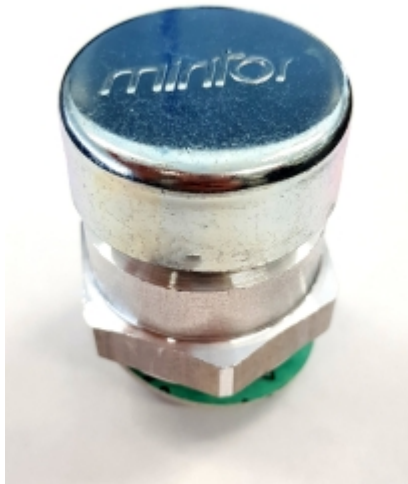

VUL- EN ONTLUCHTINGSPLUG G3/4 MET VENTIEL

Model: 7006-03-G27

Description

openingsdruk: <0,1 bar

Technische gegevens

Diameter (mm)	30 mm (d)
Draadmaat	G3/4"
Hoogte	24 mm (h)
Lengte schroef draad	12 mm (f)
Materiaal	aluminium
Sleutelwijdte	32 mm