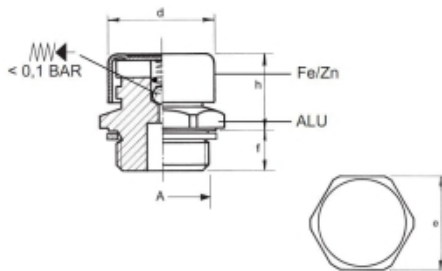

### Omschrijving

A	D	H	F	E			REF.
BSP							
G1/4	16,5	17,5	9	17			7006-03-G13
G3/8	22	19	11	22			7006-03-G17
G1/2	26	20	11	27			7006-03-G21
G3/4	30	24	12	32			7006-03-G27
G1	38	29	14	40			7006-03-G33

### Technische gegevens

<b>Diameter (mm)</b>	26 (d)
<b>Draadmaat</b>	G1/2"
<b>Hoogte</b>	20 mm (h)
<b>Lengte schroef draad</b>	11 mm (f)
<b>Materiaal</b>	aluminium
<b>Sleutelwijdte</b>	27 mm

**Smeertechniek Rotterdam**  
Cairostraat 74  
3047 BC Rotterdam