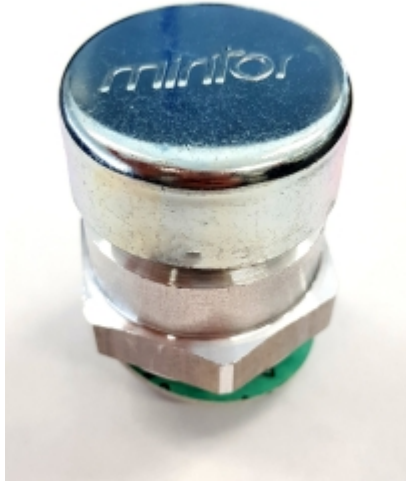

## VUL- EN ONTLUCHTINGSPLUG G1/2 MET VENTIEL

Model: 7006-03-G21

### Omschrijving

A	D	H	F	E			REF.
BSP							
G1/4	16,5	17,5	9	17			7006-03-G13
G3/8	22	19	11	22			7006-03-G17
G1/2	26	20	11	27			7006-03-G21
G3/4	30	24	12	32			7006-03-G27
G1	38	29	14	40			7006-03-G33

### Technische gegevens

<b>Diameter (mm)</b>	26 (d)
<b>Draadmaat</b>	G1/2"
<b>Hoogte</b>	20 mm (h)
<b>Lengte schroef draad</b>	11 mm (f)
<b>Materiaal</b>	aluminium
<b>Sleutelwijdte</b>	27 mm

**Smeertechniek Rotterdam**  
Cairostraat 74  
3047 BC Rotterdam