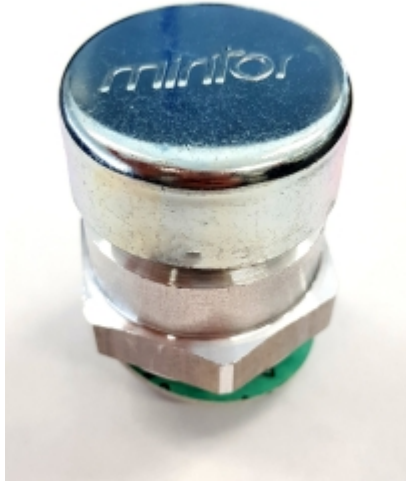

VUL- EN ONTLUCHTINGSPLUG G1/2 MET VENTIEL

Model: 7006-03-G21

Description

A	D	H	F	E			REF.
BSP							
G1/4	16,5	17,5	9	17			7006-03-G13
G3/8	22	19	11	22			7006-03-G17
G1/2	26	20	11	27			7006-03-G21
G3/4	30	24	12	32			7006-03-G27
G1	38	29	14	40			7006-03-G33

Technische gegevens

Diameter (mm) 26 (d)

Draadmaat G1/2"

Hoogte 20 mm (h)

Lengte schroef draad 11 mm (f)

Materiaal aluminium

Sleutelwijdte 27 mm

Smeertechniek Rotterdam