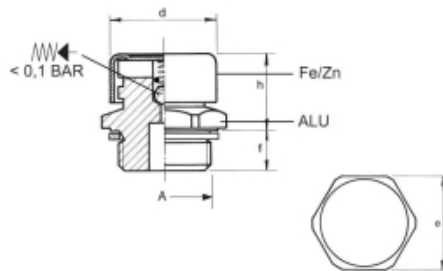

VUL- EN ONTLUCHTINGSPLUG G1/2 MET VENTIEL

Model: 7006-03-G21

Description

A	D	H	F	E			REF.
BSP							
G1/4	16,5	17,5	9	17			7006-03-G13
G3/8	22	19	11	22			7006-03-G17
G1/2	26	20	11	27			7006-03-G21
G3/4	30	24	12	32			7006-03-G27
G1	38	29	14	40			7006-03-G33

Technische gegevens

Diameter (mm) 26 (d)

Draadmaat G1/2"

Hoogte 20 mm (h)

Lengte schroef draad 11 mm (f)

Materiaal aluminium

Sleutelwijdte 27 mm

Smeertechniek Rotterdam