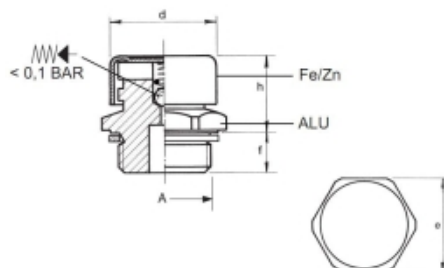

VUL- EN ONTLUCHTINGSPLUG G3/8 MET VENTIEL

Model: 7006-03-G17

Technische gegevens

Diameter (mm)	22 (d)
Draadmaat	G3/8"
Hoogte	19 mm (h)
Lengte schroef draad	11 mm (f)
Materiaal	aluminium
Sleutelwijdte	22 mm (e)