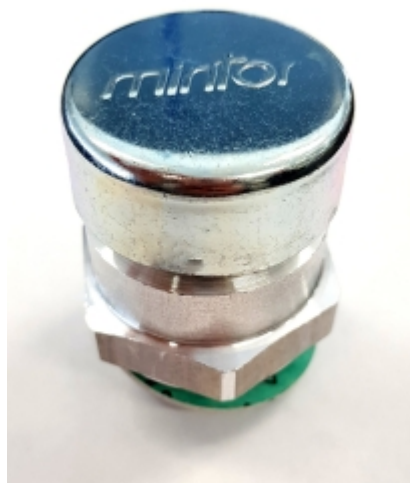

VUL- EN ONTLUCHTINGSPLUG G3/8 MET VENTIEL

Model: 7006-03-G17

Technische gegevens

Diameter (mm)	22 (d)
Draadmaat	G3/8"
Hoogte	19 mm (h)
Lengte schroef draad	11 mm (f)
Materiaal	aluminium
Sleutelwijdte	22 mm (e)