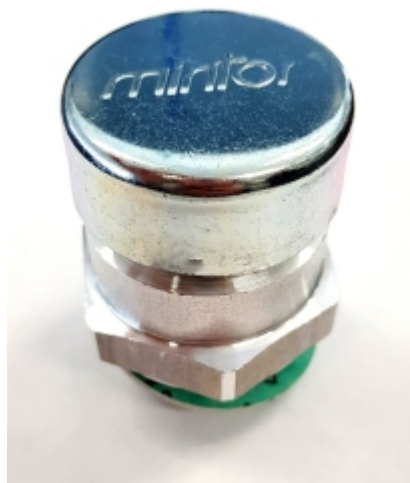

## VUL- EN ONTLUCHTINGSPLUG G3/8 MET VENTIEL

Model: 7006-03-G17

### Technische gegevens

Diameter (mm)	22 (d)
Draadmaat	G3/8"
Hoogte	19 mm (h)
Lengte schroef draad	11 mm (f)
Materiaal	aluminium
Sleutelwijdte	22 mm (e)