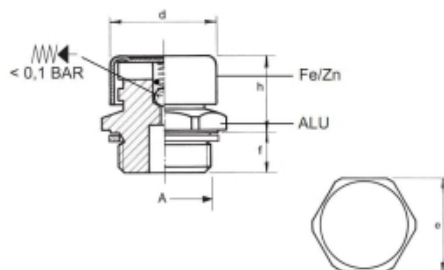

### Technische gegevens

Diameter (mm)	22 (d)
Draadmaat	G3/8"
Hoogte	19 mm (h)
Lengte schroef draad	11 mm (f)
Materiaal	aluminium
Sleutelwijdte	22 mm (e)