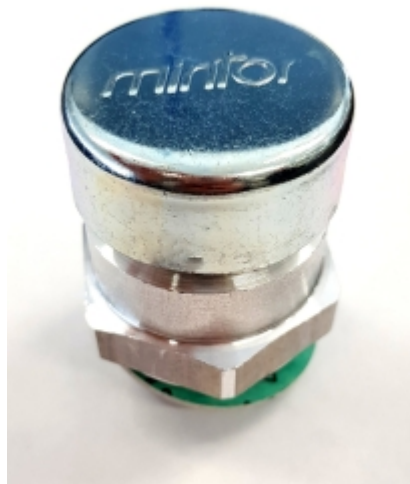

## VUL- EN ONTLUCHTINGSPLUG G3/8 MET VENTIEL

Model: 7006-03-G17

### Technische gegevens

Diameter (mm)	22 (d)
Draadmaat	G3/8"
Hoogte	19 mm (h)
Lengte schroef draad	11 mm (f)
Materiaal	aluminium
Sleutelwijdte	22 mm (e)