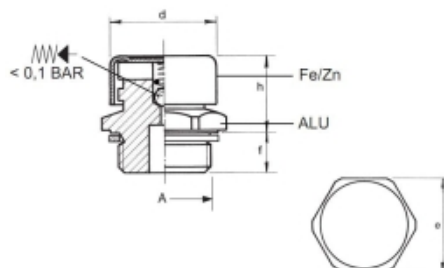

### Technische gegevens

Diameter (mm)	22 (d)
Draadmaat	G3/8"
Hoogte	19 mm (h)
Lengte schroef draad	11 mm (f)
Materiaal	aluminium
Sleutelwijdte	22 mm (e)