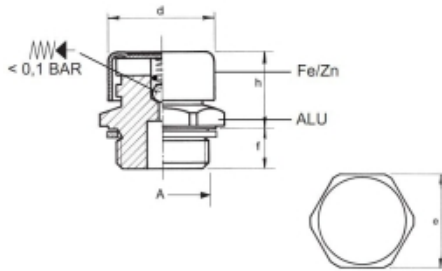

VUL- EN ONTLUCHTINGSPLUG G1/4 MET VENTIEL

Model: 7006-03-G13

Omschrijving

openingsdruk: <0,1 bar

A	D	H	F	E				REF.
BSPP								
G1/4	16,5	17,5	9	17				7006-03-G13
G3/8	22	19	11	22				7006-03-G17
G1/2	26	20	11	27				7006-03-G21
G3/4	30	24	12	32				7006-03-G27
G1	38	29	14	40				7006-03-G33

Technische gegevens

Diameter (mm) 16,5 (d)

Draadmaat G1/4"

Hoogte 17,5 mm (h)

Lengte schroef draad 9 mm (f)

Materiaal aluminium

Sleutelwijdte 17 mm (e)

Smeertechniek Rotterdam