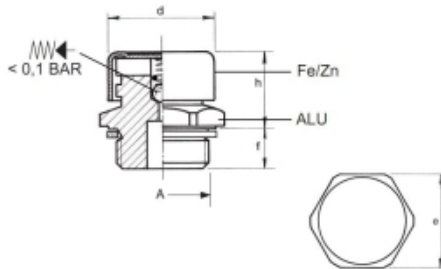

VUL- EN ONTLUCHTINGSPLUG G1/4 MET VENTIEL

Model: 7006-03-G13

Omschrijving

openingsdruk: <0,1 bar

A	D	H	F	E				REF.
BSPP								
G1/4	16,5	17,5	9	17				7006-03-G13
G3/8	22	19	11	22				7006-03-G17
G1/2	26	20	11	27				7006-03-G21
G3/4	30	24	12	32				7006-03-G27
G1	38	29	14	40				7006-03-G33

Technische gegevens

Diameter (mm) 16,5 (d)

Draadmaat G1/4"

Hoogte 17,5 mm (h)

Lengte schroef draad 9 mm (f)

Materiaal aluminium

Sleutelwijdte 17 mm (e)

Smertechniek Rotterdam