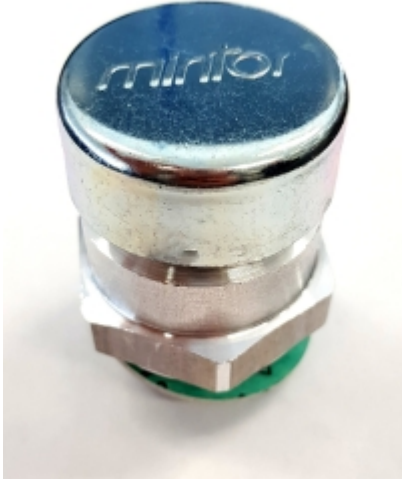

VUL- EN ONTLUCHTINGSPLUG G1/4 MET VENTIEL

Model: 7006-03-G13

Omschrijving

openingsdruk: <0,1 bar

A	D	H	F	E				REF.
BSPP								
G1/4	16,5	17,5	9	17				7006-03-G13
G3/8	22	19	11	22				7006-03-G17
G1/2	26	20	11	27				7006-03-G21
G3/4	30	24	12	32				7006-03-G27
G1	38	29	14	40				7006-03-G33

Technische gegevens

Diameter (mm) 16,5 (d)

Draadmaat G1/4"

Hoogte 17,5 mm (h)

Lengte schroef draad 9 mm (f)

Materiaal aluminium

Sleutelwijdte 17 mm (e)

Smertechniek Rotterdam