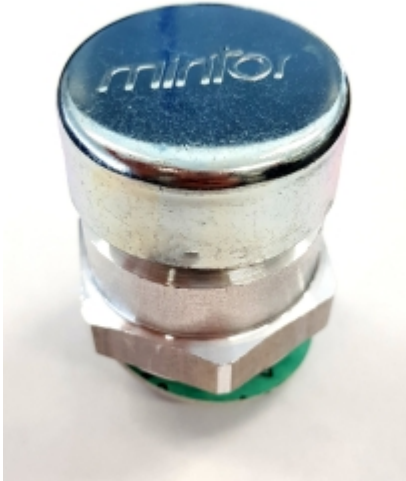

VUL- EN ONTLUCHTINGSPLUG G1/4 MET VENTIEL

Model: 7006-03-G13

Omschrijving

openingsdruk: <0,1 bar

A	D	H	F	E				REF.
BSPP								
G1/4	16,5	17,5	9	17				7006-03-G13
G3/8	22	19	11	22				7006-03-G17
G1/2	26	20	11	27				7006-03-G21
G3/4	30	24	12	32				7006-03-G27
G1	38	29	14	40				7006-03-G33

Technische gegevens

Diameter (mm) 16,5 (d)

Draadmaat G1/4"

Hoogte 17,5 mm (h)

Lengte schroef draad 9 mm (f)

Materiaal aluminium

Sleutelwijdte 17 mm (e)

Smeertechniek Rotterdam