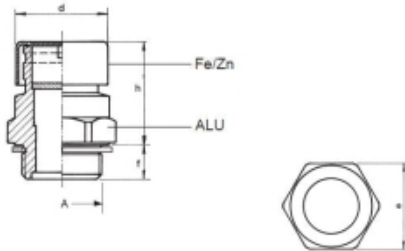

VUL- & VENTILATIEPLUG (LABYRINT) M16 X 1,5

Model: 7006-02-M16

Omschrijving

Smeertechniek Rotterdam

Cairostraat 74
3047 BC Rotterdam

T 010 - 466 62 55

F 010 - 466 66 55

E info@smeertechniek.nl