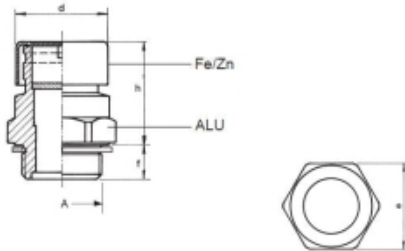

## VUL- & VENTILATIEPLUG (LABYRINT) M16 X 1,5

Model: 7006-02-M16

### Omschrijving