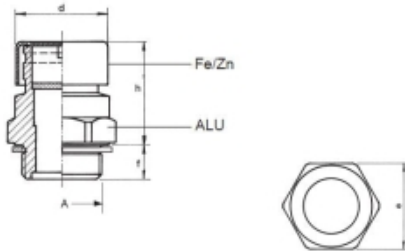

VUL- & VENTILATIEPLUG (LABYRINT) M16 X 1,5

Model: 7006-02-M16

Description

Smeertechniek Rotterdam

Cairostraat 74
3047 BC Rotterdam

T 010 - 466 62 55

F 010 - 466 66 55

E info@smeertechniek.nl