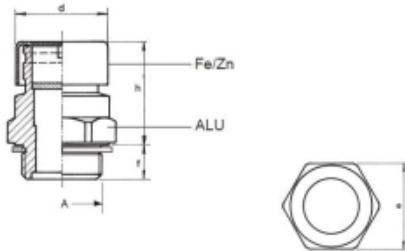

## VUL- & VENTILATIEPLUG (LABYRINT) M12 X 1,5

Model: 7006-02-M12

### Omschrijving