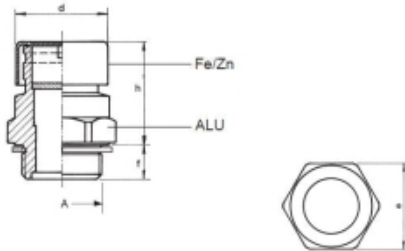

VUL- & VENTILATIEPLUG (LABYRINT) M12 X 1,5

Model: 7006-02-M12

Omschrijving

Smeertechniek Rotterdam

Cairostraat 74
3047 BC Rotterdam

T 010 - 466 62 55

F 010 - 466 66 55

E info@smeertechniek.nl