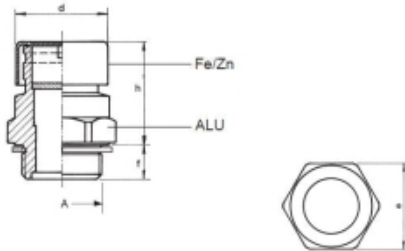

VUL- & VENTILATIEPLUG (LABYRINT) M12 X 1,5

Model: 7006-02-M12

Description

Smeertechniek Rotterdam

Cairostraat 74
3047 BC Rotterdam

T 010 - 466 62 55

F 010 - 466 66 55

E info@smeertechniek.nl