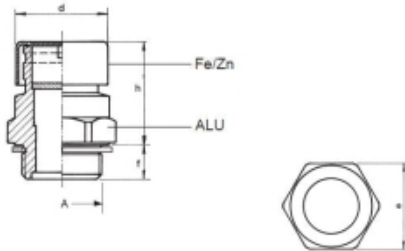

VUL- & VENTILATIEPLUG (LABYRINT) G1. 1/4

Model: 7006-02-G42

Omschrijving

Smeertechniek Rotterdam

Cairostraat 74
3047 BC Rotterdam

T 010 - 466 62 55

F 010 - 466 66 55

E info@smeertechniek.nl