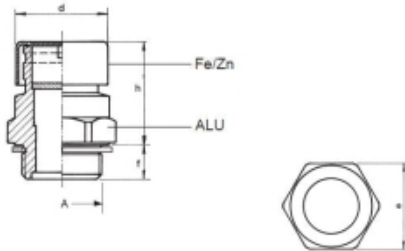

## VUL- & VENTILATIEPLUG (LABYRINT) G1. 1/4

Model: 7006-02-G42

### Omschrijving