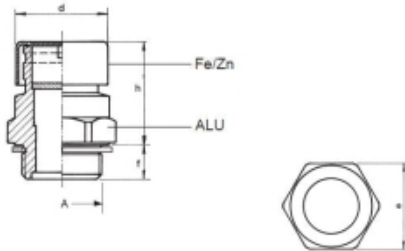

VUL- & VENTILATIEPLUG (LABYRINT) G1. 1/4

Model: 7006-02-G42

Description

Smeertechniek Rotterdam

Cairostraat 74
3047 BC Rotterdam

T 010 - 466 62 55

F 010 - 466 66 55

E info@smeertechniek.nl