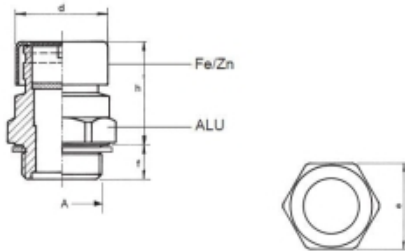

## VUL- & VENTILATIEPLUG (LABYRINT) G1

Model: 7006-02-G33

### Omschrijving