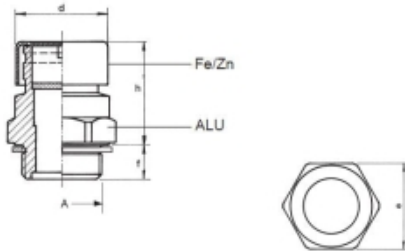

## VUL- & VENTILATIEPLUG (LABYRINT) G1

Model: 7006-02-G33

### Description