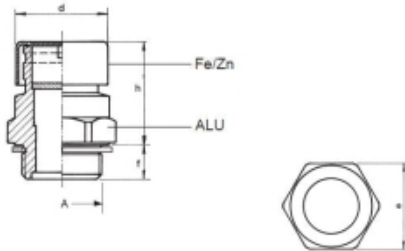

VUL- & VENTILATIEPLUG (LABYRINT) G3/4

Model: 7006-02-G27

Omschrijving

Smeertechniek Rotterdam

Cairostraat 74
3047 BC Rotterdam

T 010 - 466 62 55

F 010 - 466 66 55

E info@smeertechniek.nl