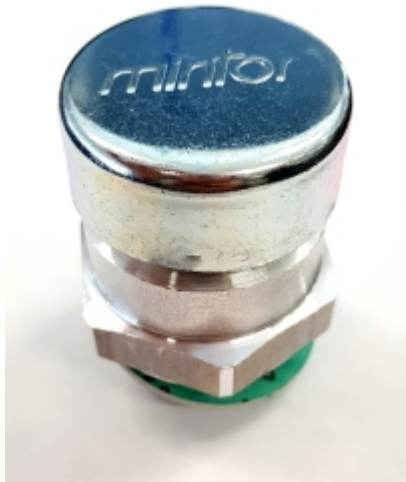

VUL- & VENTILATIEPLUG (LABYRINT) G3/4

Model: 7006-02-G27

Omschrijving

Smeertechniek Rotterdam

Cairostraat 74
3047 BC Rotterdam

T 010 - 466 62 55

F 010 - 466 66 55

E info@smeertechniek.nl

W www.smeertechniek.nl

Scan de QR code om
dit product te bestellen