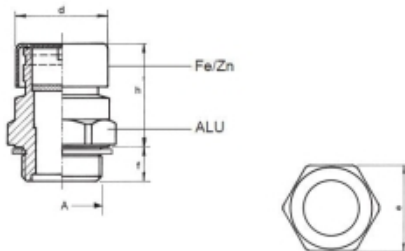

## VUL- & VENTILATIEPLUG (LABYRINT) G3/4

Model: 7006-02-G27

### Omschrijving