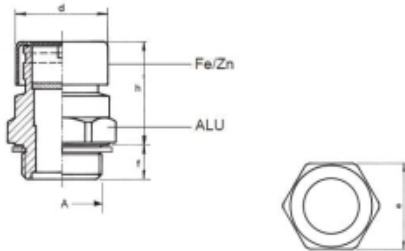

VUL- & VENTILATIEPLUG (LABYRINT) G3/4

Model: 7006-02-G27

Description

Smeertechniek Rotterdam

Cairostraat 74
3047 BC Rotterdam

T 010 - 466 62 55

F 010 - 466 66 55

E info@smeertechniek.nl