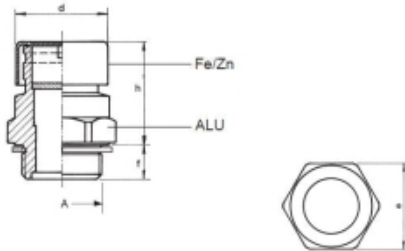

VUL- & VENTILATIEPLUG (LABYRINT) G1/2

Model: 7006-02-G21

Omschrijving

Smeertechniek Rotterdam

Cairostraat 74
3047 BC Rotterdam

T 010 - 466 62 55

F 010 - 466 66 55

E info@smeertechniek.nl

W www.smeertechniek.nl

Scan de QR code om
dit product te bestellen