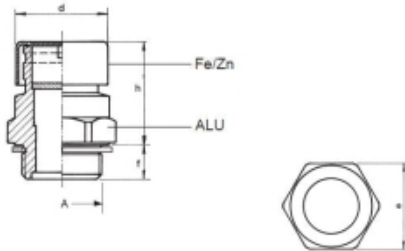

## VUL- & VENTILATIEPLUG (LABYRINT) G1/2

Model: 7006-02-G21

### Omschrijving