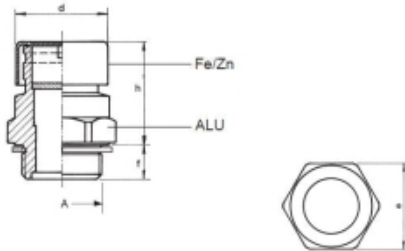

VUL- & VENTILATIEPLUG (LABYRINT) G1/2

Model: 7006-02-G21

Description

Smeertechniek Rotterdam

Cairostraat 74
3047 BC Rotterdam

T 010 - 466 62 55

F 010 - 466 66 55

E info@smeertechniek.nl