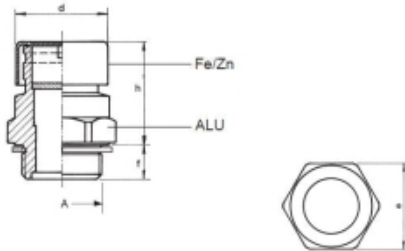

VUL- & VENTILATIEPLUG (LABYRINT) G3/8

Model: 7006-02-G17

Omschrijving

Smeertechniek Rotterdam

Cairostraat 74
3047 BC Rotterdam

T 010 - 466 62 55

F 010 - 466 66 55

E info@smeertechniek.nl