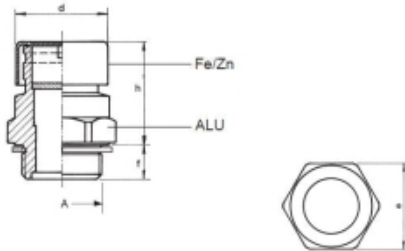

## VUL- & VENTILATIEPLUG (LABYRINT) G3/8

Model: 7006-02-G17

### Description