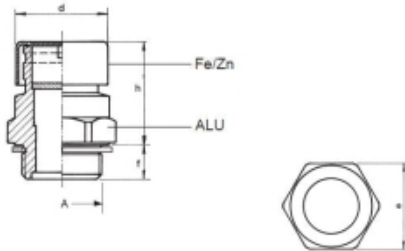

VUL- & VENTILATIEPLUG (LABYRINT) G3/8

Model: 7006-02-G17

Description